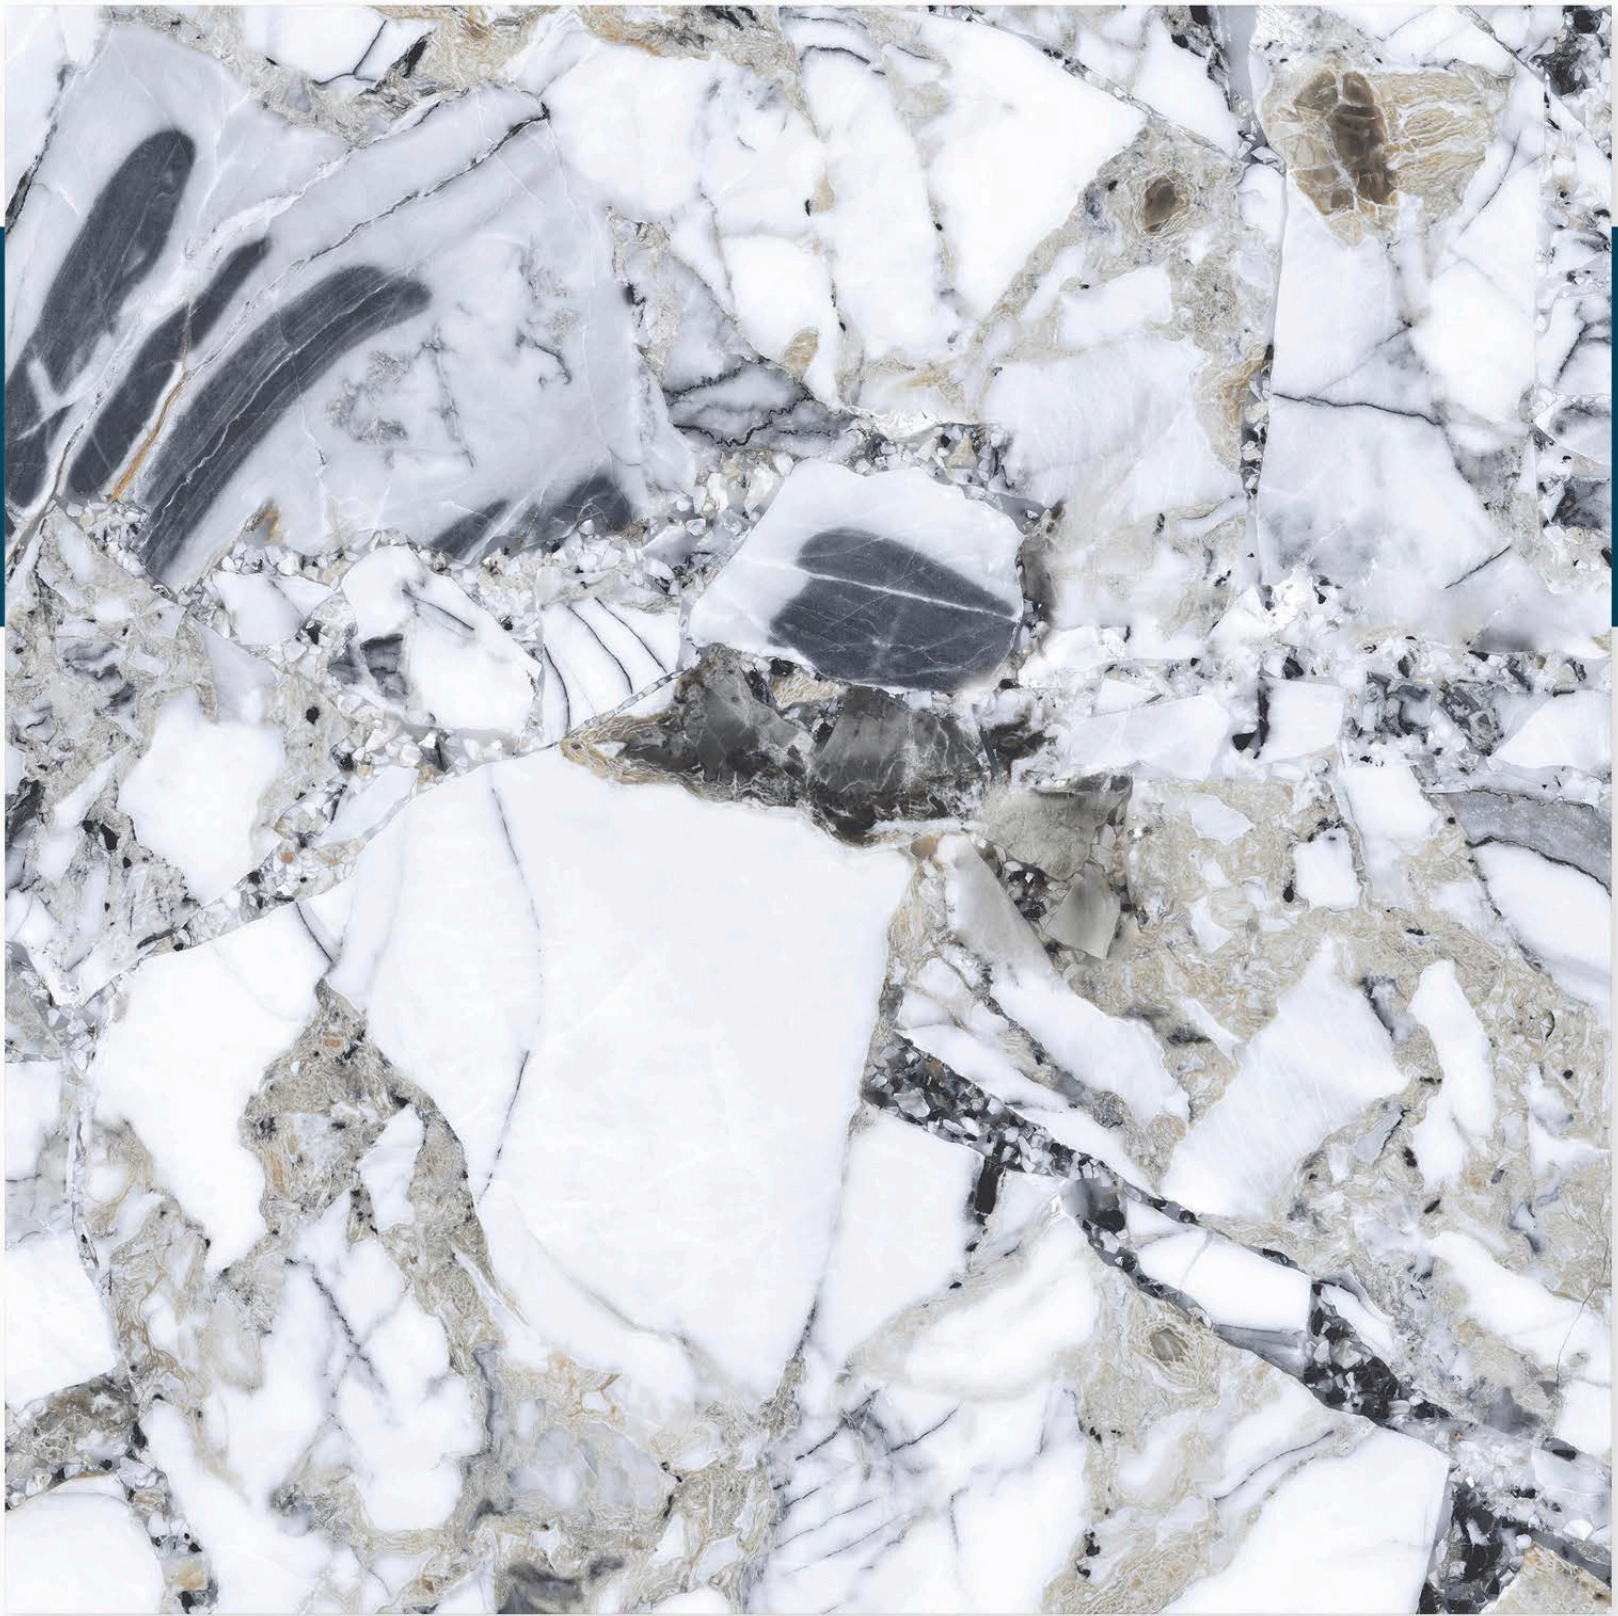

LAVA NATURAL

1200 X 1200 MM , GLOSSY ,

LEVENT GOLD

1200 X 1200 MM , GLOSSY ,

LOGAS MARFIL

1200 X 1200 MM ,GLOSSY ,

MAKARANI WHITE

1200 X 1200 MM , GLOSSY ,