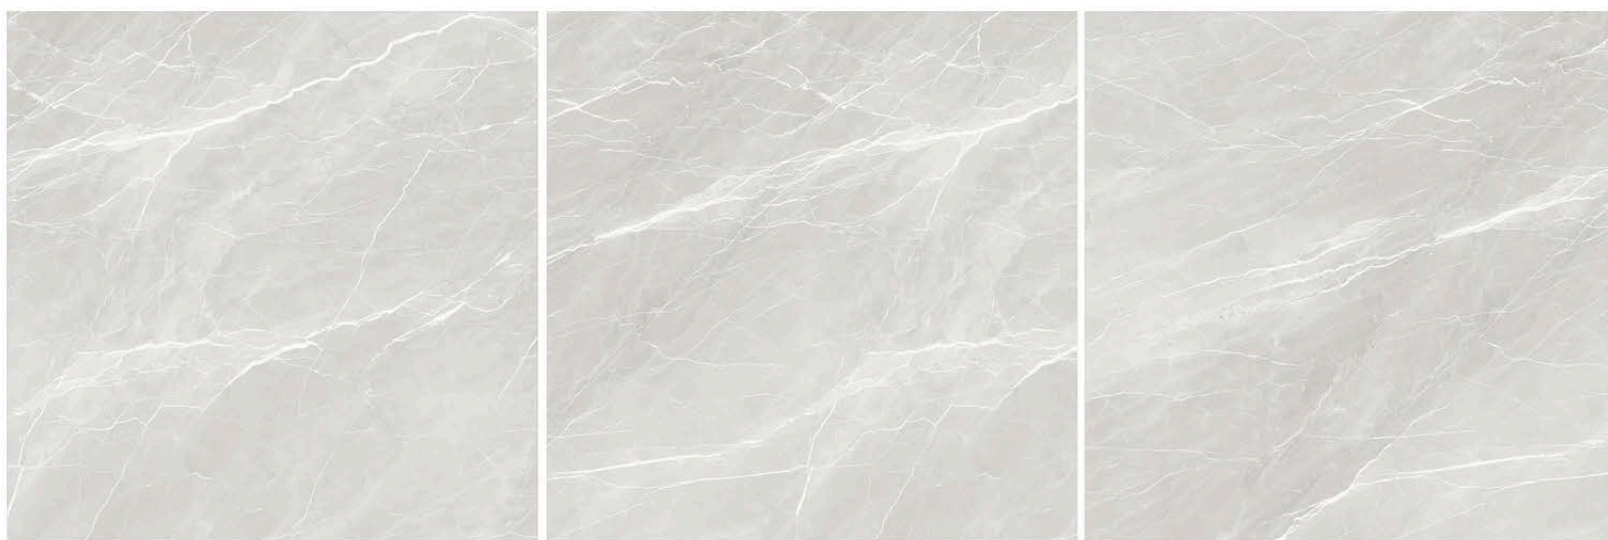

TRIXXON BIANCO

1200 X 1200 MM , GLOSSY ,