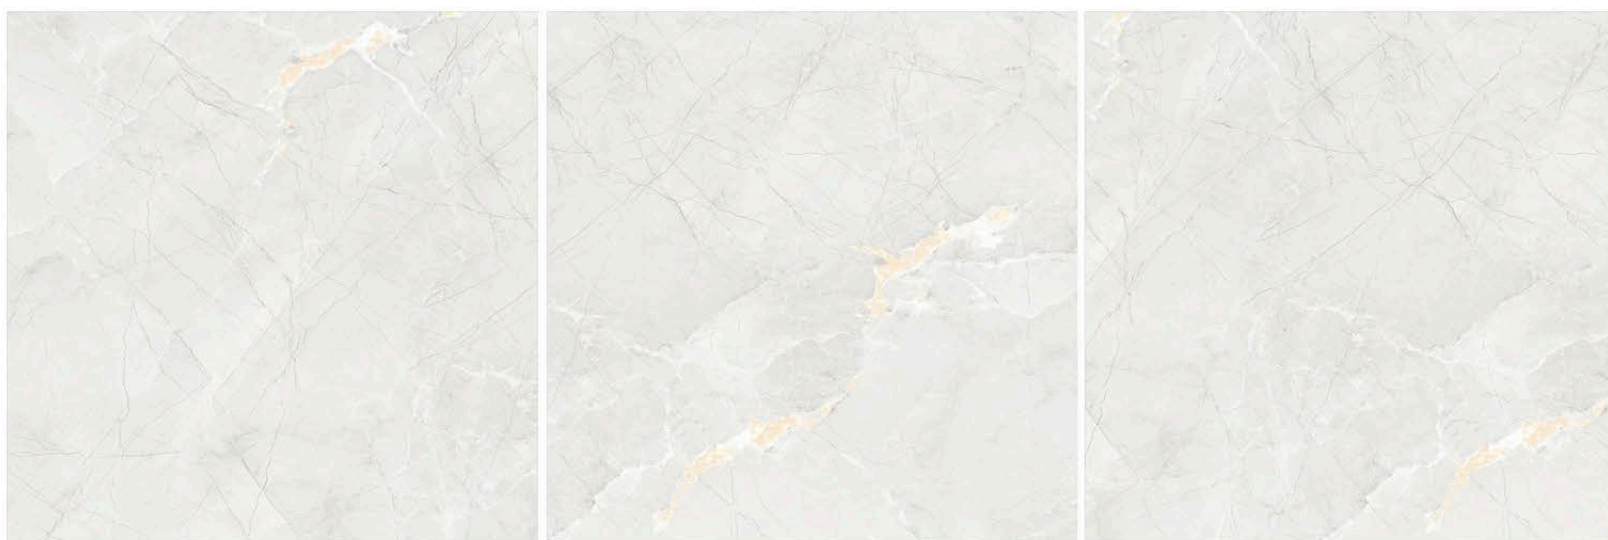

CALACATTA CLASSICO

1200 X 1200 MM , GLOSSY ,

CALACATTA LUX

1200 X 1200 MM , GLOSSY ,

CASTANO CREMA

1200 X 1200 MM , GLOSSY ,

CASTANO WHITE

1200 X 1200 MM , GLOSSY ,