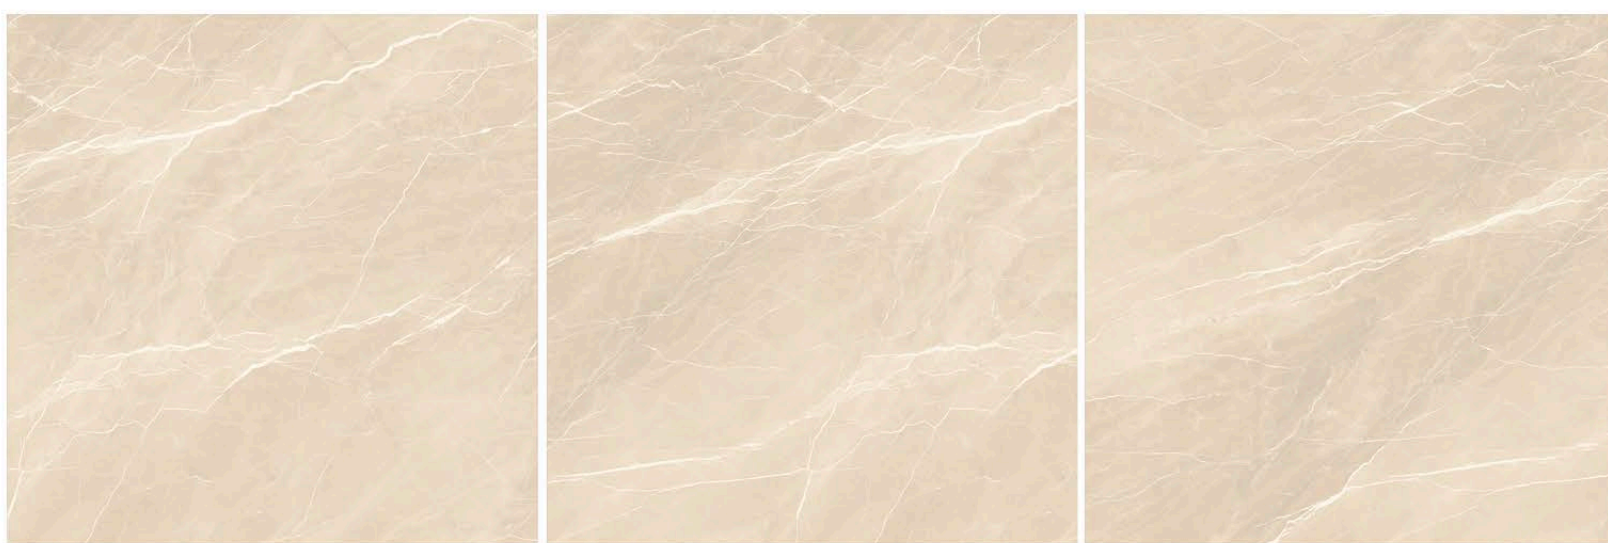

TRIXXON BEIGE

1200 X 1200 MM , GLOSSY ,