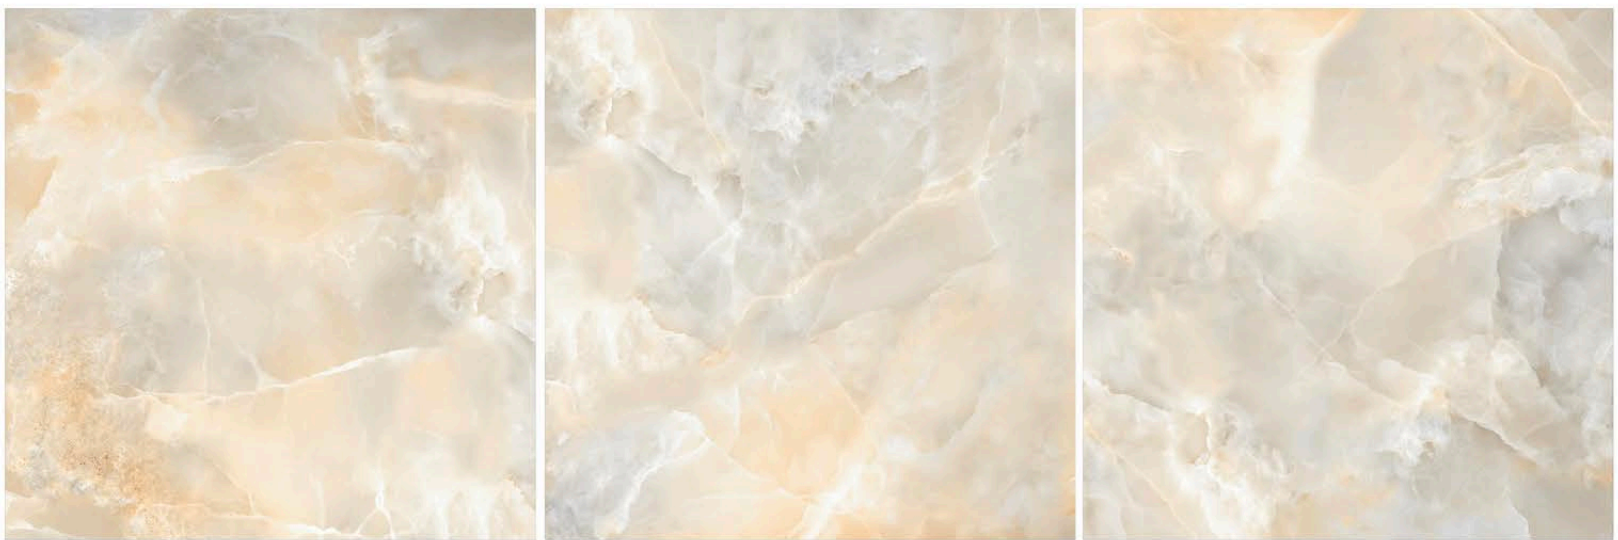

STATUARIO ORANGE

1200 X 1200 MM , GLOSSY ,

STATUARIO RIO

1200 X 1200 MM , GLOSSY ,

STATUARIO SMOKE

1200 X 1200 MM , GLOSSY ,

TOPAZ ONYX GOLD

1200 X 1200 MM ,GLOSSY ,