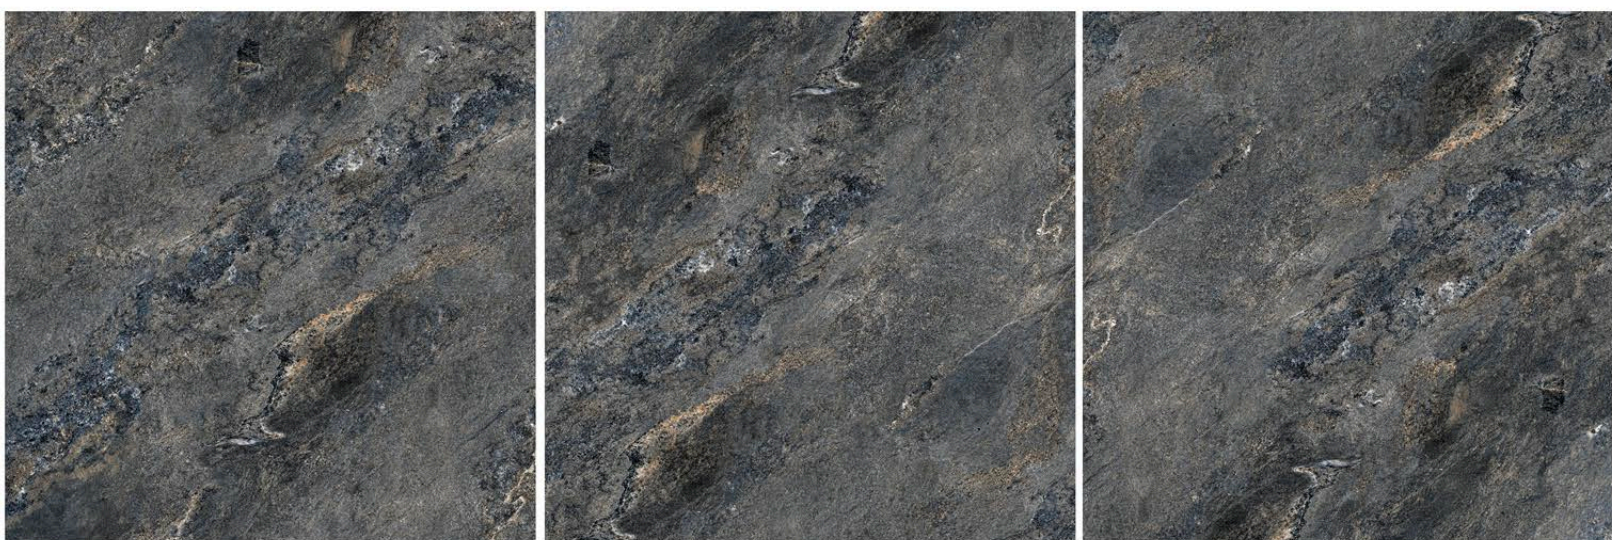

FRENCH BONE

1200 X 1200 MM , GLOSSY ,

FRENCH SILVER

1200 X 1200 MM , GLOSSY ,

FURRY BEIGE

1200 X 1200 MM , GLOSSY ,

FURRY DARK ICE

1200 X 1200 MM , GLOSSY ,