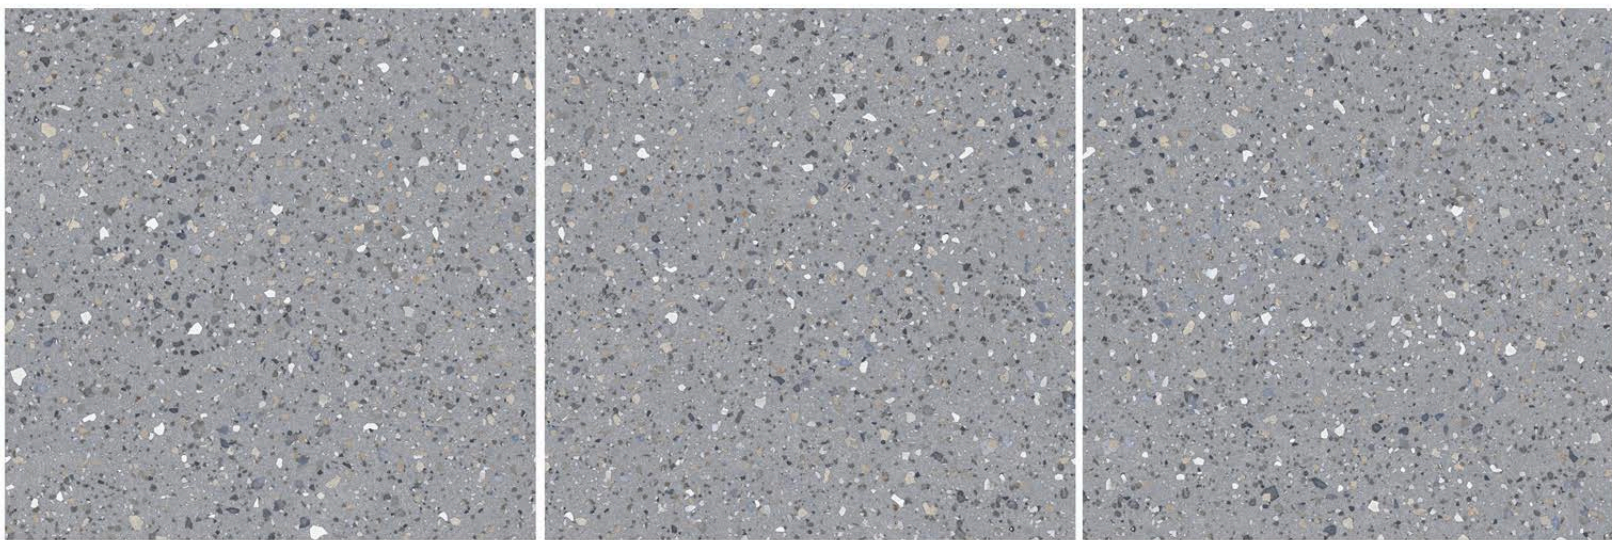

TERRAZZO HUMO

1200 X 1200 MM ,GLOSSY ,