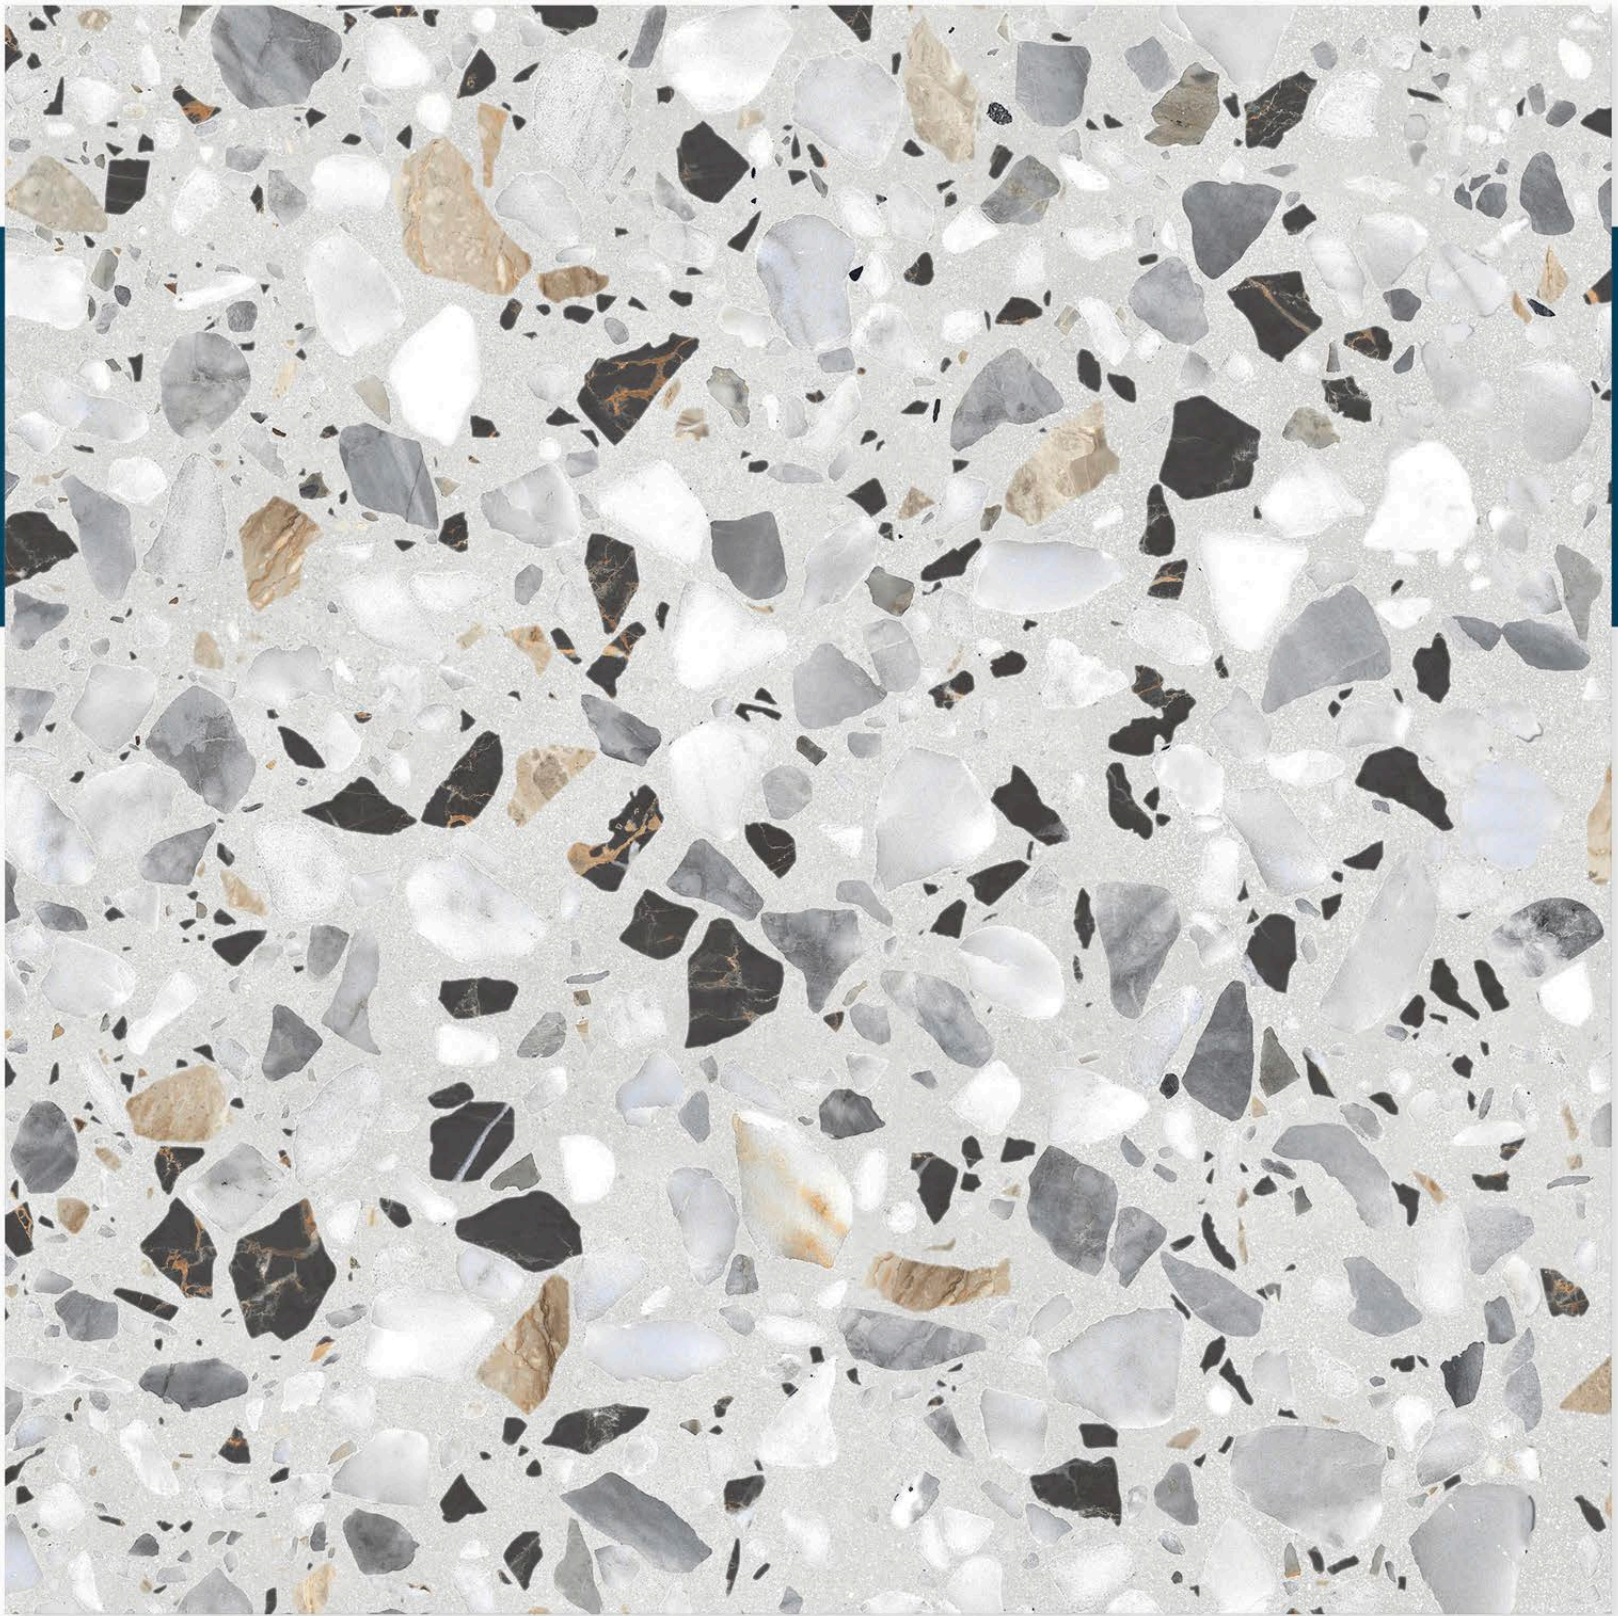

TERRAZZO BLANCO

1200 X 1200 MM , GLOSSY ,

TERRAZZO CARMEL

1200 X 1200 MM, GLOSSY,

TERRAZZO HUMO

1200 X 1200 MM ,GLOSSY ,

TERRAZZO ICE GREY

1200 X 1200 MM, GLOSSY,