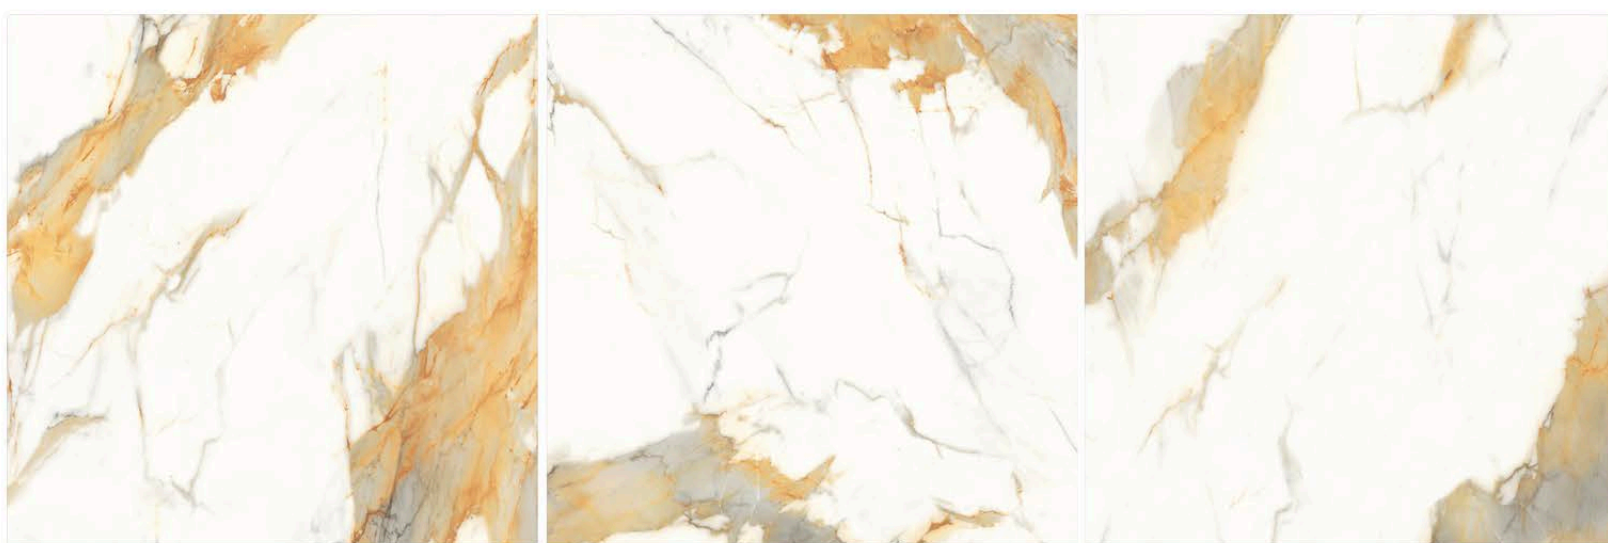

STATUARIO ORANGE

1200 X 1200 MM , GLOSSY ,

STATUARIO RIO

1200 X 1200 MM , GLOSSY ,

STATUARIO SMOKE

1200 X 1200 MM , GLOSSY ,

TOPAZ ONYX GOLD

1200 X 1200 MM ,GLOSSY ,