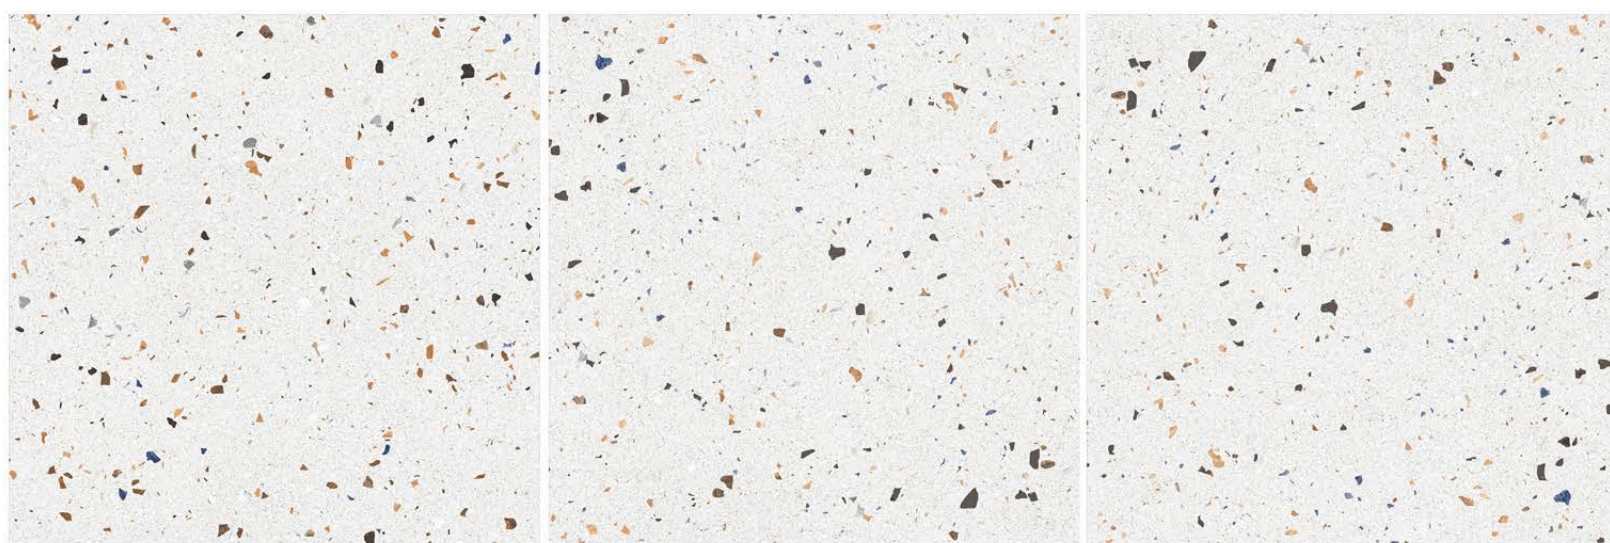

TERRAZZO PEARD

1200 X 1200 MM , GLOSSY ,