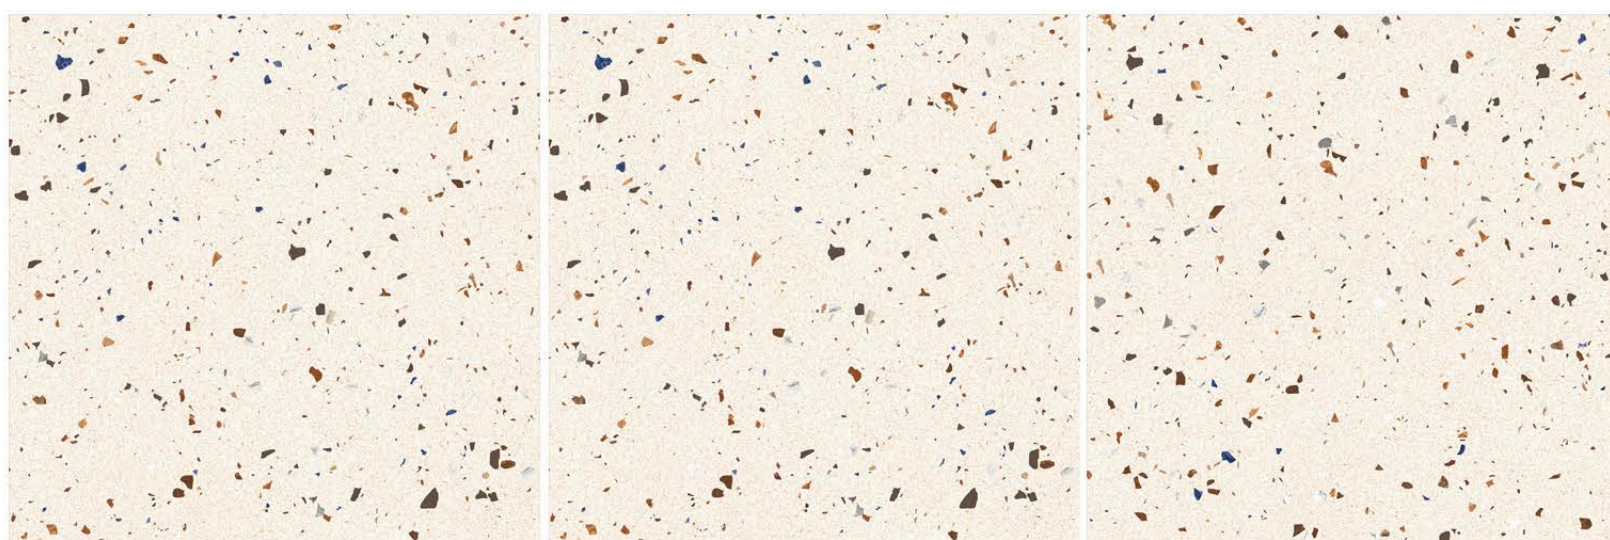

TERRAZZO ICE

1200 X 1200 MM , GLOSSY ,

TERRAZZO NATURAL

1200 X 1200 MM, GLOSSY,

TERRAZZO PEARD

1200 X 1200 MM , GLOSSY ,

TERRAZZO VENILLA

1200 X 1200 MM, GLOSSY,