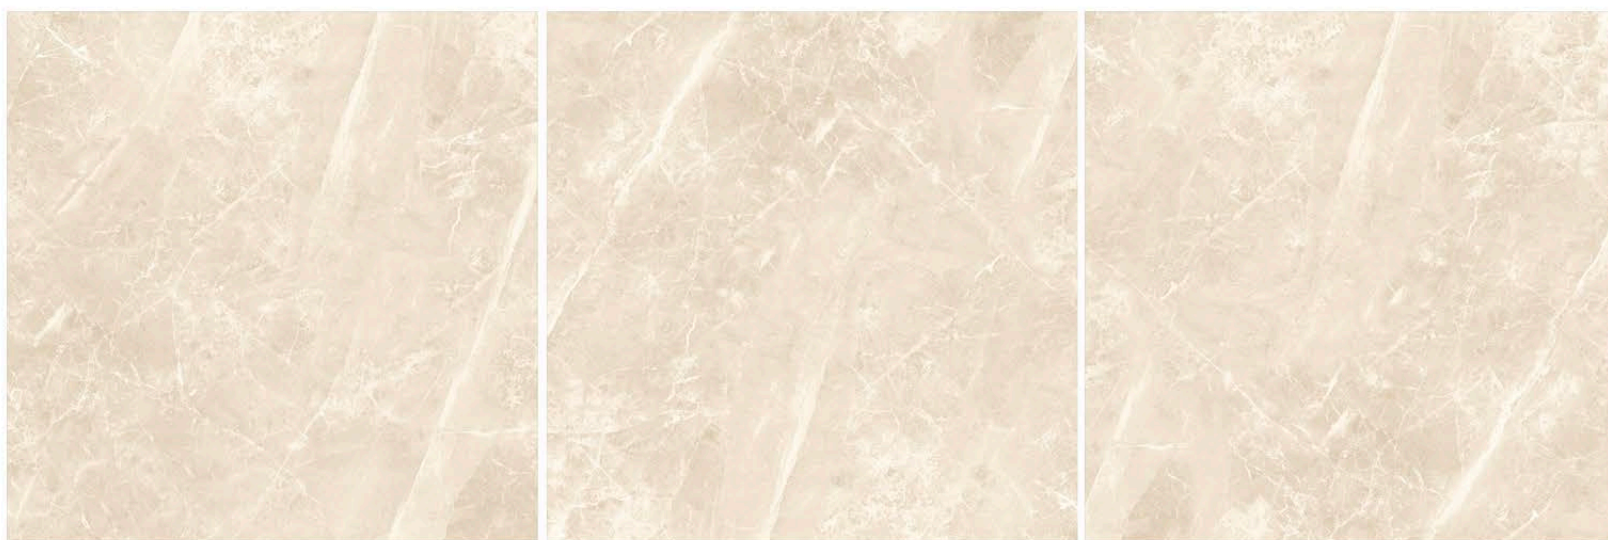

BOSTAN BEIGE

1200 X 1200 MM , GLOSSY ,