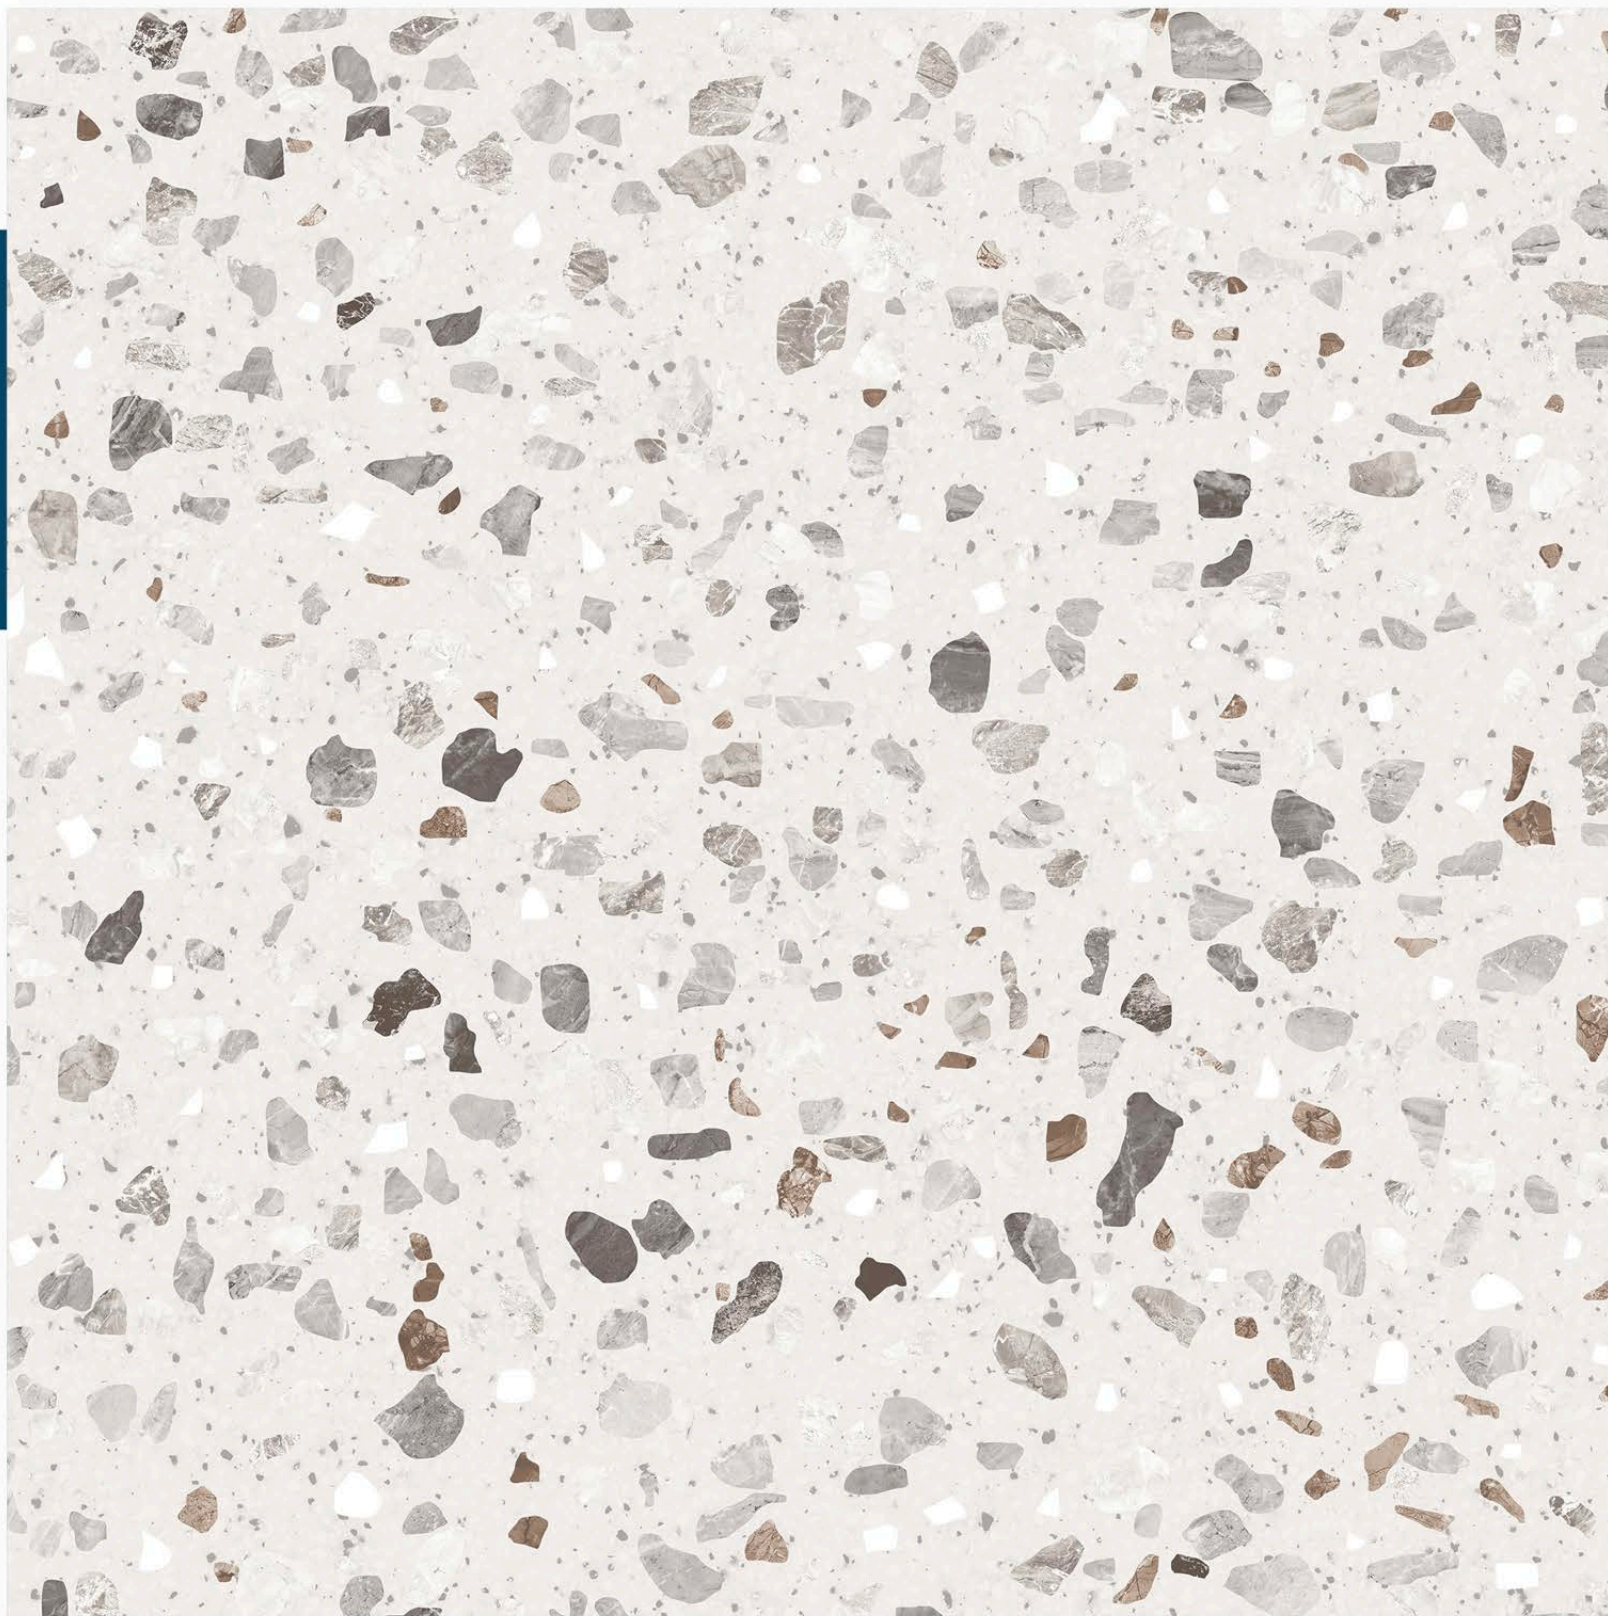

TERRAZZO BLANCO

1200 X 1200 MM , GLOSSY ,

TERRAZZO CARMEL

1200 X 1200 MM, GLOSSY,

TERRAZZO HUMO

1200 X 1200 MM ,GLOSSY ,

TERRAZZO ICE GREY

1200 X 1200 MM, GLOSSY,