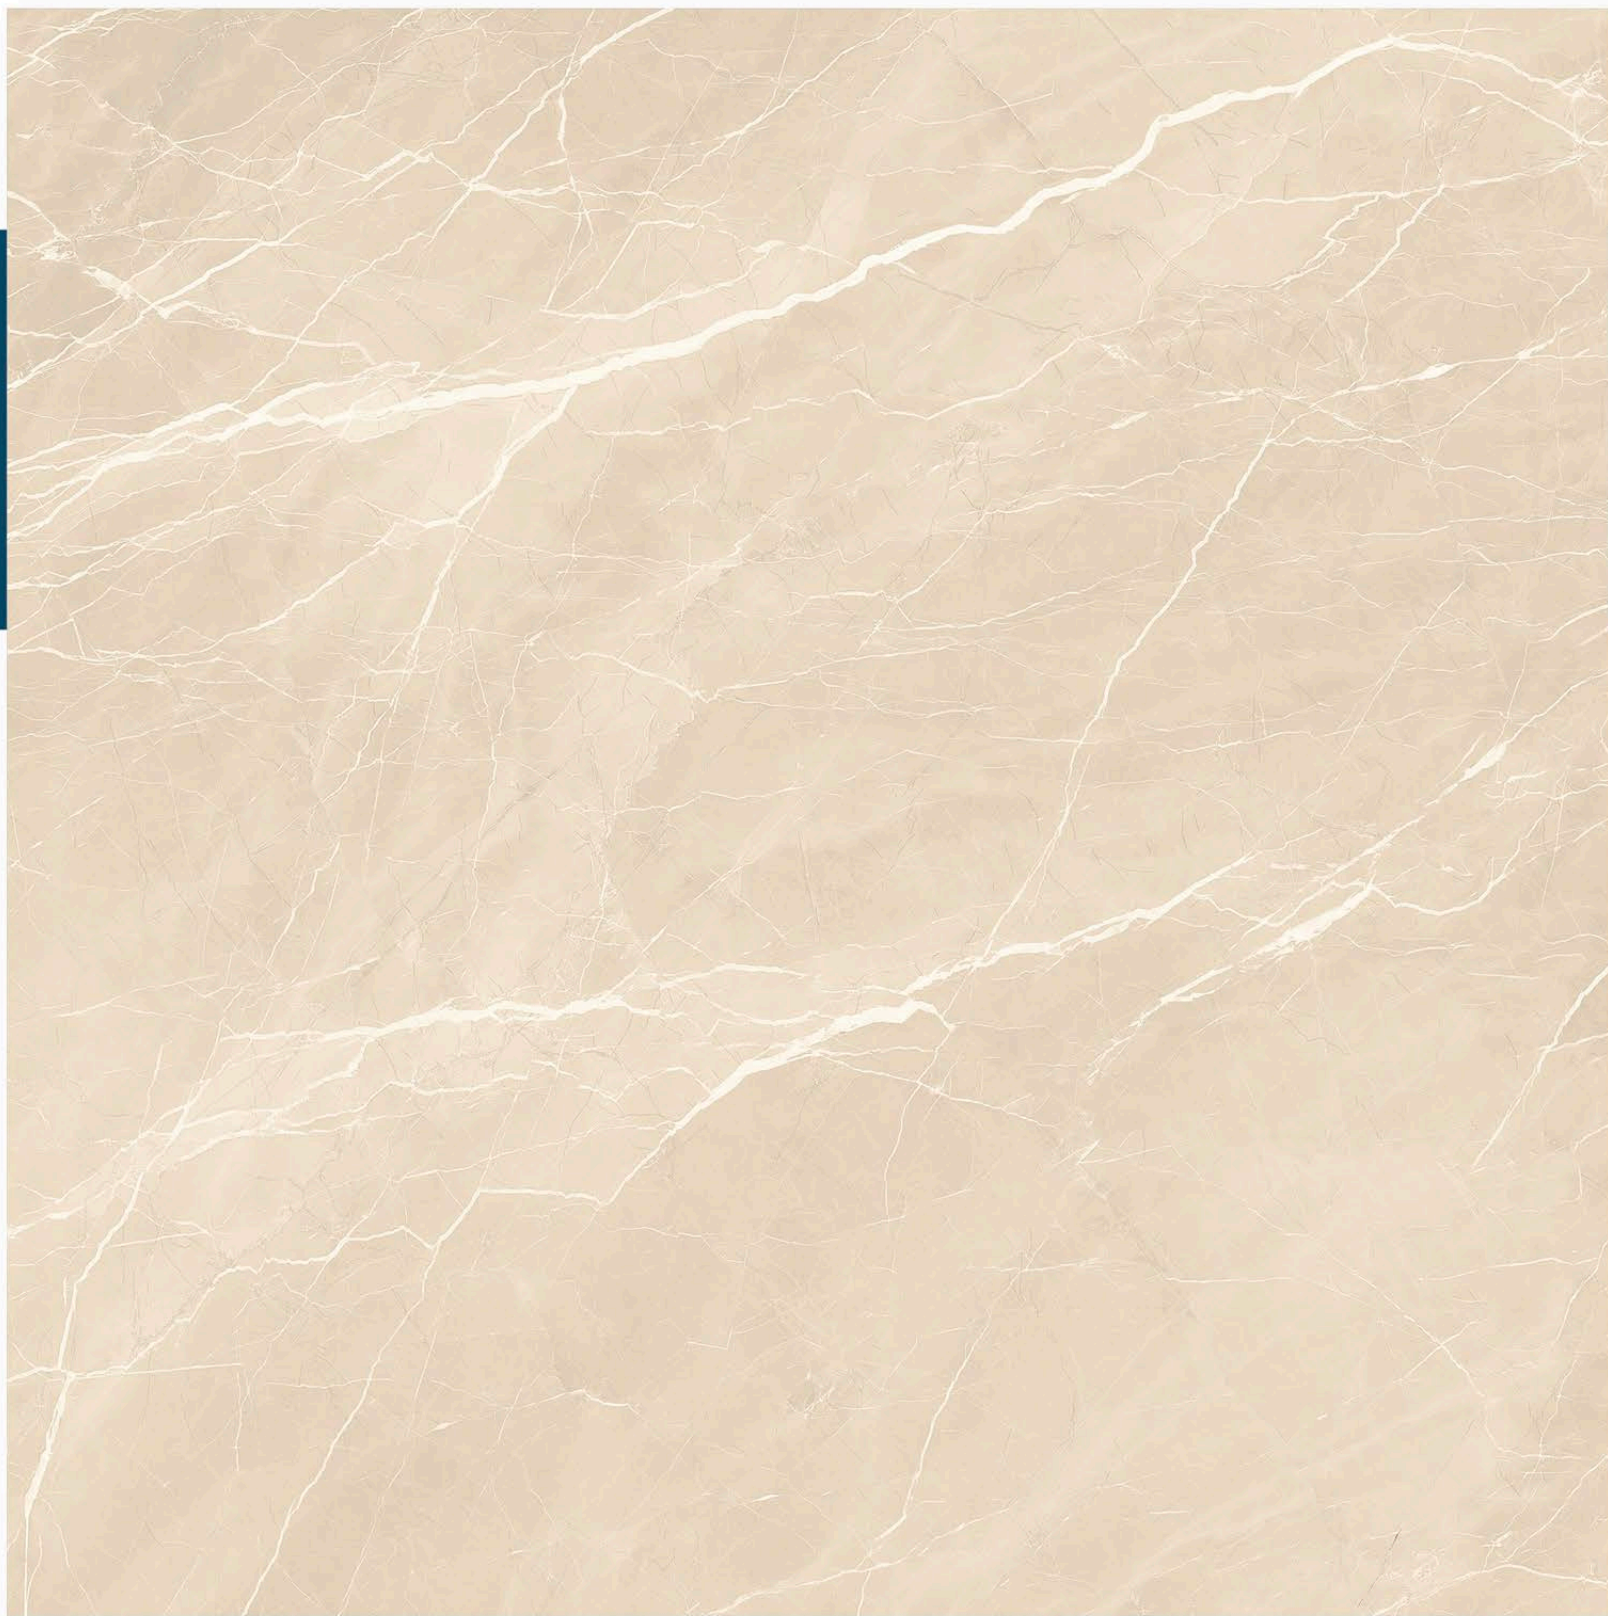

TRIXXON BEIGE

1200 X 1200 MM , GLOSSY ,